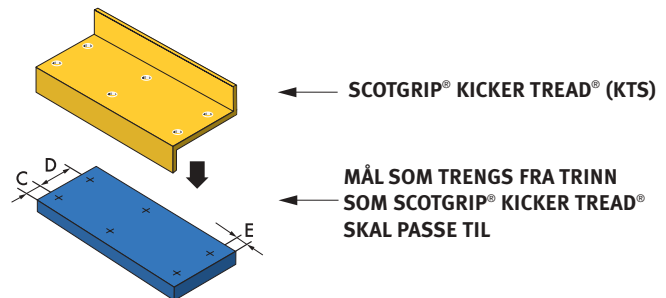

MONTERINGSDATA

Passer til:	Metode
Åpen grating	Type "S" fixings (spesial bolt og mutter)
Stålplate	Selvborende skruer eller gjennomgående bolter og mutter
Tre	Treskruer eller lim

MONTERINGSHULL

Dersom hull skal forhåndsbores er det behov for følgende informasjon: